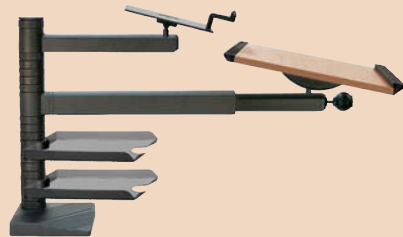

# La tour Satellite desk

## «design en forme & fonctionnalité»

Tous les modèles Tour Satellite desk se laissent monter facilement sur tous les plans de travail avec une technologie brevetée Powerfix® qui s'est prouvée très fiable. Lors d'un déménagement, Powerfix® se laisse retirer doucement et facilement sans laisser de résidu. (voir notice de montage / démontage)

### La Tour Satellite desk easy

comprend un plan de travail rectangulaire, tenu par un bras (longueur 60 cm) ainsi qu'un petit plateau téléphone en verre fumé inclinable monté sur un bras court (longueur 34 cm). Les bras sont rotatifs à 360°, ajustables en hauteur sur une colonne de 48 cm de haut. Il y a aussi 2 corbeilles à courrier rotation à 360°