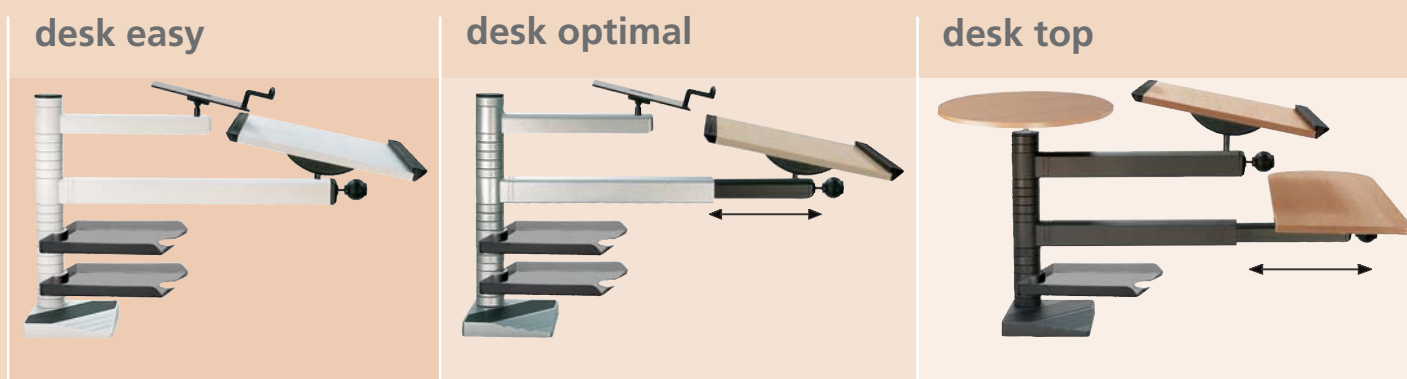

# «Multifonctionnel»

La Tour Satellite desk est la seule bonne réponse pour lutter contre la sédentarité au poste de travail!

Des activités comme téléphoner, lire, développer des concepts et des échanges et entretiens de courte durée entre individus sont achevées plus rapidement et plus efficacement en position debout qu'assise. La Tour fait gagner de la place sur le plan de travail et aide à mieux organiser les tâches.

## «Personnalisable»

La Tour Satellite desk s'adapte à vos besoins à travers les différentes options, elle fait gagner de la place sur le plan de travail et aide à mieux organiser les tâches. Plus besoin de (trop) grands bureaux !

Le système modulaire Tour Satellite desk s'adapte à vos besoins et vos exigences individuelles.

Le plan de travail peut être facilement ajusté en hauteur selon votre taille. Il est pivotant à 360° et inclinable en diverses étapes.

### La Tour Satellite desk easy

comprend un plan de travail rectangulaire, tenu par un bras (longueur 60 cm) ainsi qu'un petit plateau téléphone en verre fumé inclinable monté sur un bras court (longueur 34 cm). Les bras sont rotatifs à 360°, ajustables en hauteur sur une colonne de 48 cm de haut. Il y a aussi 2 corbeilles à courrier rotation à 360°