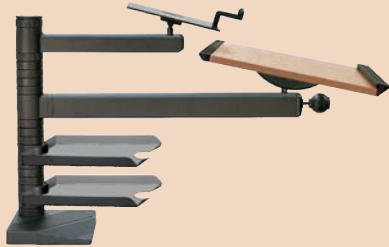

La tour satellite desk est le meilleur entraîneur de fitness au bureau avec un bénéfice en terme de temps, performance et santé.

(étude sur 5 ans Source : Prof. Dr Detlef Krüger, Hamburg FGAT, Berlin)

Testé et recommandé par

### La Tour Satellite desk easy

comprend un plan de travail rectangulaire, tenu par un bras (longueur 60 cm) ainsi qu'un petit plateau téléphone en verre fumé inclinable monté sur un bras court (longueur 34 cm). Les bras sont rotatifs à 360°, ajustables en hauteur sur une colonne de 48 cm de haut. Il y a aussi 2 corbeilles à courrier rotation à 360°